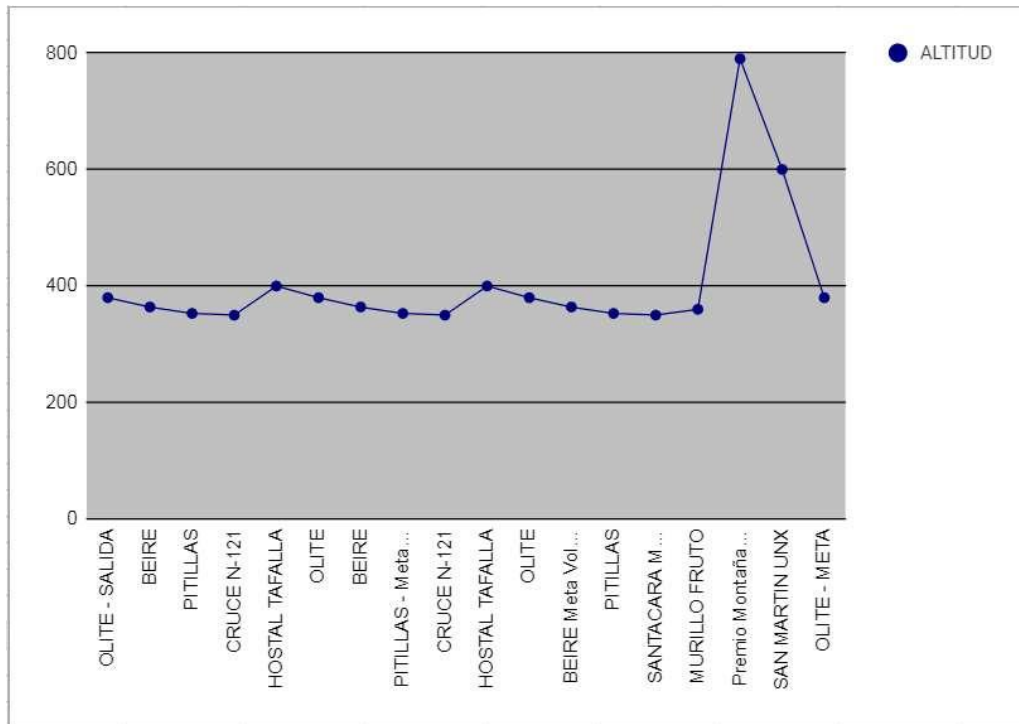

PERFIL Y RUTOMETRO - OLITE 10 ABRIL 2023 - 10 Am

POBLACION	ALTITUD	Kms PARCIALES	Kms TOTALES	HORARIO
OLITE - SALIDA	380	0	0	10:00
BEIRE	364	3,5	3,5	10:05
PITILLAS - Meta volante	353	3,5	7	10:11
CRUCE N-121	350	2	9	10:14
HOSTAL TAFALLA	400	8,5	17,5	10:26
OLITE	380	2,8	20,3	10:31
BEIRE - Meta Volante	364	3,5	23,8	10:36
PITILLAS	353	3,5	27,3	10:41
CRUCE N-121	350	2	29,3	10:44
HOSTAL TAFALLA	400	8,5	37,8	10:57
OLITE-LLEGADA 70-75	380	2,8	40,6	11:01
BEIRE	364	3,5	44,1	11:07
PITILLAS	353	3,5	47,6	11:12
SANTACARA MET - Vol	350	8	55,6	11:24
MURILLO FRUTO	360	8,5	64,1	11:37
Premio Montaña Ujue	790	13,5	77,6	11:57
SAN MARTIN UNX	600	14	91,6	12:18
OLITE - META	380	10	101,6	12:34